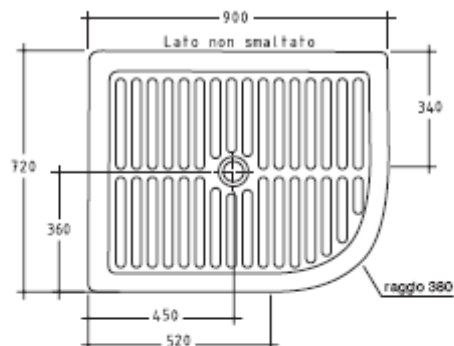

**Art. 1018**

**Piatto doccia Luna 72x90 curvatura dx.**

*Right bending shower tray Luna cms 72x90.*

Kg. 30

**Galassia S.p.A.**

Zona Industriale Loc. Pantalone  
 01030 Corchiano (VT) - Italia  
[www.ceramicagalassia.com](http://www.ceramicagalassia.com)