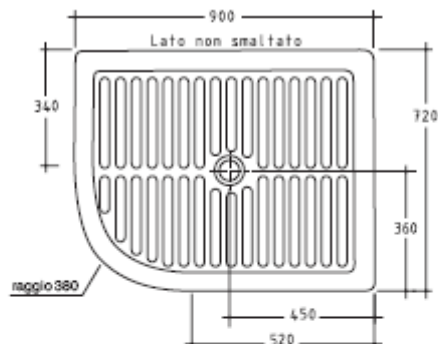

PIATTI DOCCIA

Art. 1017

Piatto doccia Luna 72x90 curvatura sx.

Left bending shower tray Luna cms 72x90.

Kg. 30

Galassia S.p.A.

Zona Industriale Loc. Pantalone
01030 Corchiano (VT) - Italia
www.ceramicagalassia.com