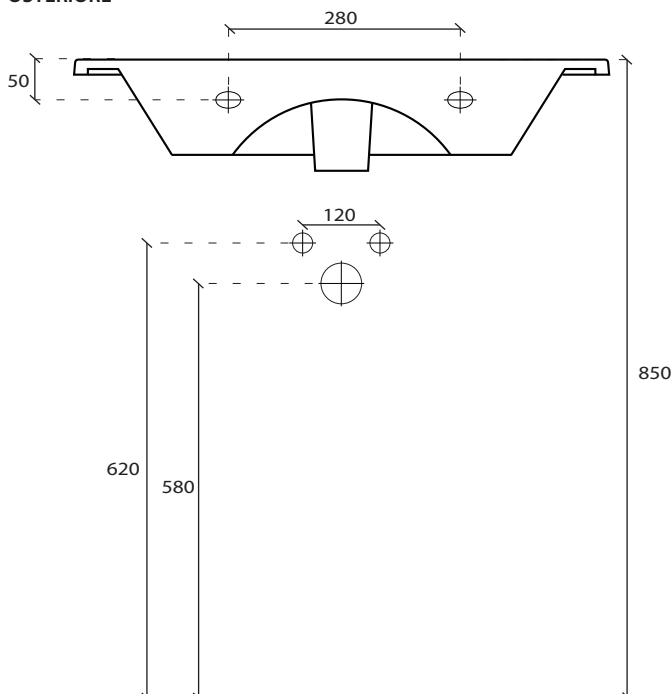

DATA
22/11/16

CE EN 146688

COLORI

● **BIANCO LUCIDO** cod. 7222
Glossy White

VISTA DALL'ALTO

VISTA POSTERIORE

SEZIONE A-A'

ATTENZIONE: