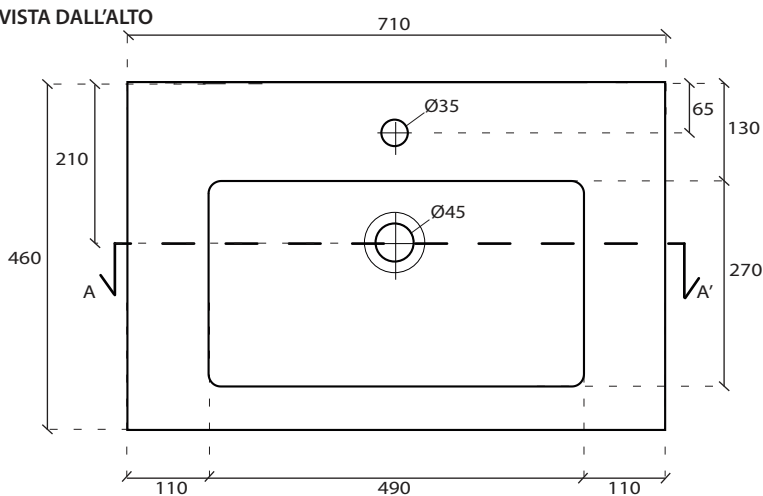

DATA
22/11/16

CE EN 146688

COLORI

● **BIANCO LUCIDO** cod. 7222
Glossy White

VISTA DALL'ALTO

VISTA POSTERIORE

SEZIONE A-A'

ATTENZIONE: