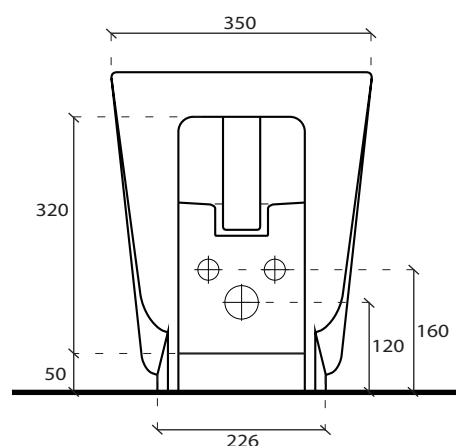

VISTA LATERALE

ATTENZIONE:

Galassia Spa persegue la filosofia di migliorare i prodotti aggiungendo nuovi materiali, innovazioni progettuali e tecnologie produttive. L'azienda si riserva di cambiare schede tecniche e caratteristiche di funzionamento degli articoli in ogni momento e senza necessità di preavviso. I pesi possono subire variazioni del 20%.

ATTENTION:

Galassia Spa is constantly improving its products by adding new materials, new projects and modern production technologies. The company reserves the right to change any technical specifications/ dimension and/or operating characteristics of the products at any time and without giving notice. the ceramic items weight may vary up to 20%