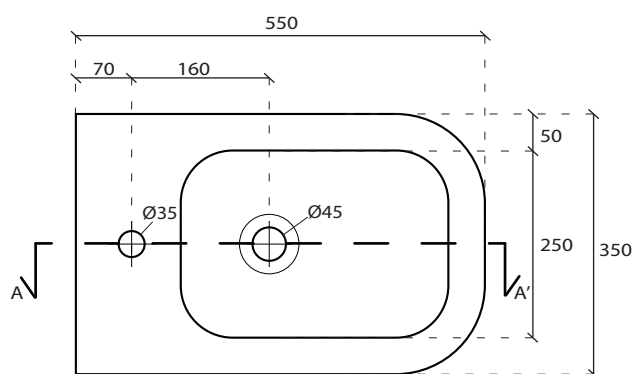

MEG11

Designed by **Antonio Pascale**

GALASSIA Italy

Art. **5410**

INFO

BIDET MONOFORO
One hole bidet

PESO Kg 23
Weight

REVISIONE 1.0
Silvano Mariano

DATA
22/11/16

CE EN 997

COLORI

● **BIANCO LUCIDO** cod. **5410**
Glossy White

VISTA DALL'ALTO