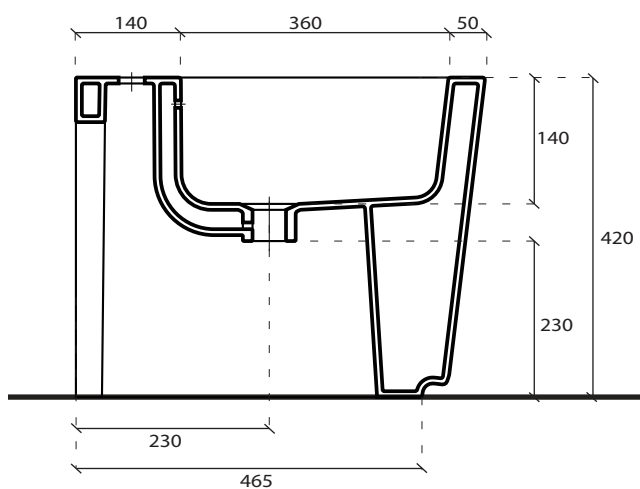

SEZIONE A-A'