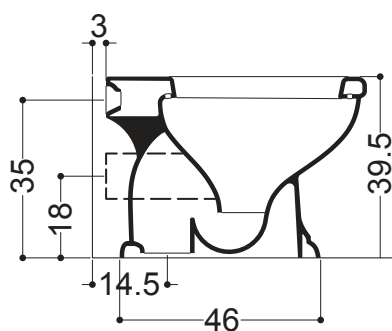

06010_VASO *IS.* TERRA 36X55
FLOOR TRAP WC 36X55

06011_VASO *IP.* PARETE 36X55
WALL TRAP WC 36X55

N.B.: Le misure indicate possono subire una variazione dello 0,8 % circa, dovuta ad usura stampi o a piccole variazioni delle caratteristiche tecniche relative alle materie prime che compongono l' impasto.

N.B.: Indicated size could have a variation of about 0,8 % due to the usure of the moulds or the small variations of the raw materials' technical characteristics used in the mixture.