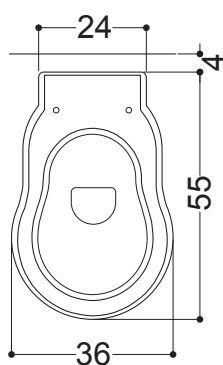

06010_VASO *IS.* TERRA 36X55
FLOOR TRAP WC 36X55

06011_VASO *IP.* PARETE 36X55
WALL TRAP WC 36X55

N.B.: Le misure indicate possono subire una variazione dello 0,8 % circa, dovuta ad usura stampi o a piccole variazioni delle caratteristiche tecniche relative alle materie prime che compongono l' impasto.

N.B.: Indicated size could have a variation of about 0,8 % due to the usure of the moulds or the small variations of the raw materials' technical characteristics used in the mixture.