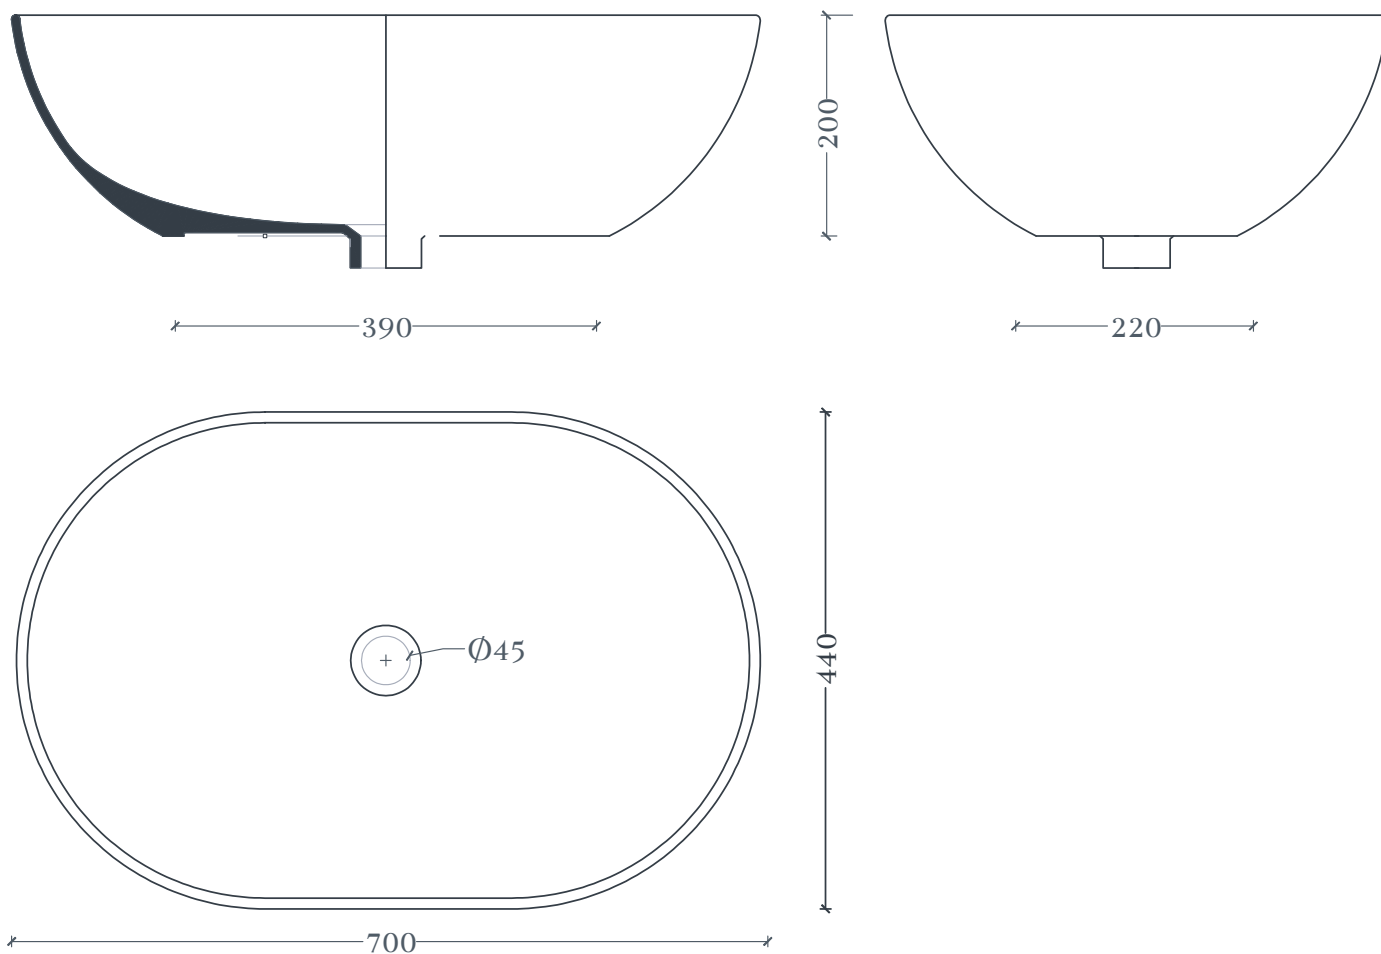

La Ciotola | LCL002

Lavabo appoggio 60 X 46 H20
Countertop washbasin 60 X 46 H20

Peso: KG 14
Weight: KG 14

N.B. Le misure indicate possono subire una variazione dell'0,6% circa, dovuta ad usura stampi e a variazioni delle caratteristiche tecniche relative alle materie prime che compongono l'impasto .

N.B. Indicated size could have a variation of about 0,6% due to usure of the moulds or the variations of the materials' technical characteristics used in the mixture.

La Ciotola | LCL002

Dima per scasso
Template for hole

Ingombro lavabo - Obstruction

Appoggio - Base

Scasso consigliato - Recommended size for hole