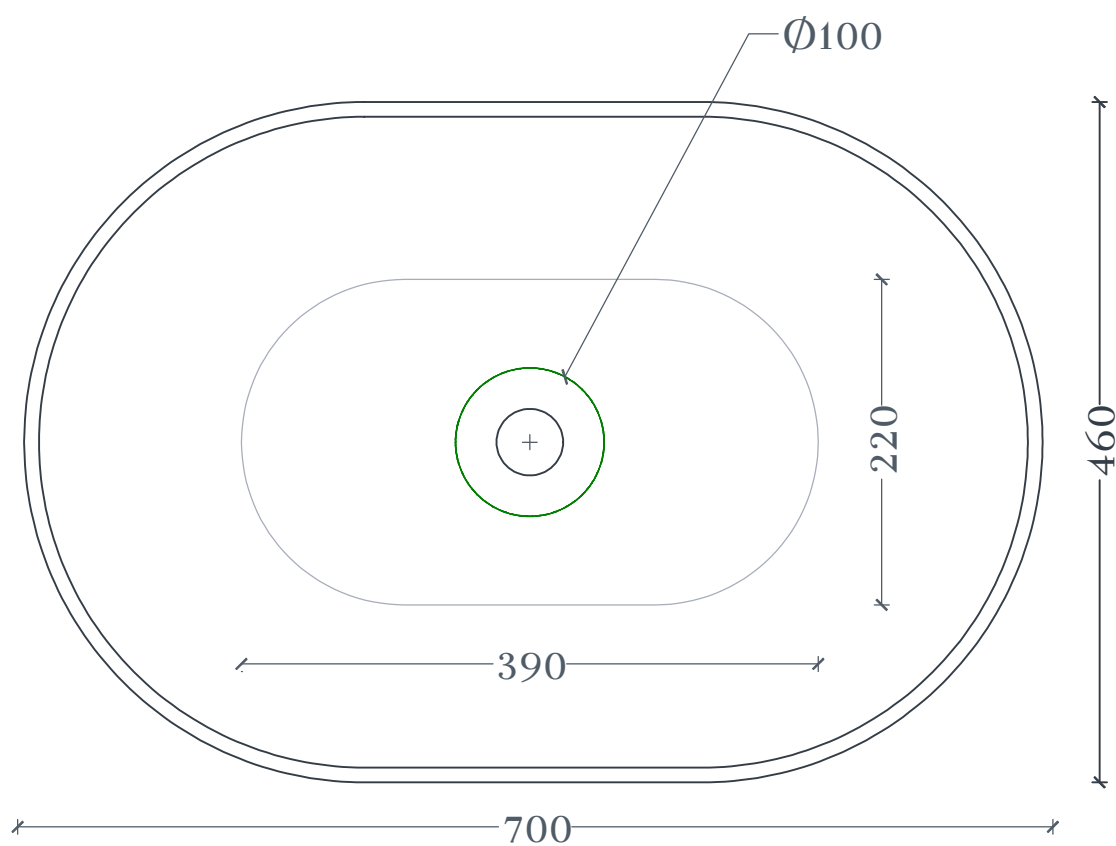

La Ciotola | LCL002

Lavabo appoggio 60 X 46 H20
Countertop washbasin 60 X 46 H20

Peso: KG 14
Weight: KG 14

N.B. Le misure indicate possono subire una variazione dell'0,6% circa, dovuta ad usura stampi e a variazioni delle caratteristiche tecniche relative alle materie prime che compongono l'impasto .

N.B. Indicated size could have a variation of about 0,6% due to usure of the moulds or the variations of the materials' technical characteristics used in the mixture.

La Ciotola | LCL002

Dima per scasso
Template for hole

Ingombro lavabo - Obstruction

Appoggio - Base

Scasso consigliato - Recommended size for hole